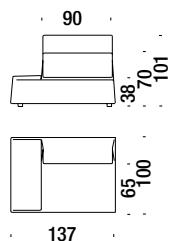

1 seat. elem.left without armrest 137

Elem.1p sinistro senza bracc.137

141

5 mt. 9,5 m² 1,1 m³ 46 Kg

1 seat. elem.right without armrest 137

Elem.1p destro senza bracc.137

140

5 mt. 9,5 m² 1,1 m³ 46 Kg

1 seater element armrest left 120

Elemento 1p bracciolo sinistro 120

06E

5,5 mt. 10,5 m² 1 m³ 51 Kg

1 seater element armrest right 120

Elemento 1p bracciolo destro 120

06D

5,5 mt. 10,5 m² 1 m³ 51 Kg

1 seater element armrest left 137

Elemento 1p bracciolo sinistro 137

013

6 mt. 11,5 m² 1,1 m³ 54 Kg

1 seater element armrest right 137

Elemento 1p bracciolo destro 137

012

6 mt. 11,5 m² 1,1 m³ 54 Kg