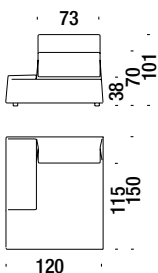

1 seater element armrest left 137

Elemento 1p bracciolo sinistro 137

013

6 mt. 11,5 m² 1,1 m³ 54 Kg

1 seater element armrest right 137

Elemento 1p bracciolo destro 137

012

6 mt. 11,5 m² 1,1 m³ 54 Kg

Chaise Longue central 83

Chaise Longue centrale 83

034

5,4 mt. 10,3 m² 1,2 m³ 43 Kg

Chaise Longue central 100

Chaise Longue centrale 100

045

5,5 mt. 11,8 m² 1,2 m³ 46 Kg

Chaise Longue left without armrest 120

Chaise Longue sinistra senza bracc.120

OD4

5,9 mt. ★ 12,3 m² 1,6 m³ 72 Kg

Chaise Longue right without armrest 120

Chaise Longue destra senza bracc.120

OD3

5,9 mt. ★ 12,3 m² 1,6 m³ 72 Kg

Chaise Longue armrest left 120

Chaise Longue bracciolo sinistro da 120

06W

6,6 mt. ★ 14,4 m² 1,6 m³ 80 Kg

Chaise Longue armrest right 120

Chaise Longue bracciolo destro da 120

06V

6,6 mt. ★ 14,4 m² 1,6 m³ 80 Kg