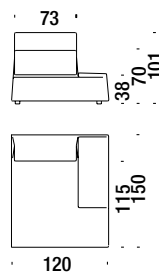

Chaise Longue left without armrest 120

Chaise Longue sinistra senza bracc.120

OD4

5,9 mt. ★ 12,3 m² 1,6 m³ 72 Kg

Chaise Longue right without armrest 120

Chaise Longue destra senza bracc.120

OD3

5,9 mt. ★ 12,3 m² 1,6 m³ 72 Kg

Chaise Longue armrest left 120

Chaise Longue bracciolo sinistro da 120

06W

6,6 mt. ★ 14,4 m² 1,6 m³ 80 Kg

Chaise Longue armrest right 120

Chaise Longue bracciolo destro da 120

06V

6,6 mt. ★ 14,4 m² 1,6 m³ 80 Kg

Stool 50x50

Pouf 50x50

152

1,5 mt. ★ 1,8 m² 0,2 m³ 11 Kg

Stool 100x83

Pouf 100x83

154

2,9 mt. ★ 3,5 m² 0,4 m³ 22 Kg