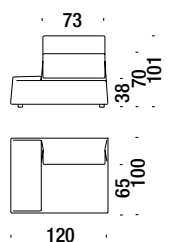

1 seat. elem.left without armrest 137

Elem.1p sinistro senza bracc.137

141

5 mt. 9,5 m² 1,1 m³ 46 Kg

1 seat. elem.right without armrest 137

Elem.1p destro senza bracc.137

140

5 mt. 9,5 m² 1,1 m³ 46 Kg

1 seater element armrest left 120

Elemento 1p bracciolo sinistro 120

06E

5,5 mt. 10,5 m² 1 m³ 51 Kg

1 seater element armrest right 120

Elemento 1p bracciolo destro 120

06D

5,5 mt. 10,5 m² 1 m³ 51 Kg

1 seater element armrest left 137

Elemento 1p bracciolo sinistro 137

013

6 mt. 11,5 m² 1,1 m³ 54 Kg

1 seater element armrest right 137

Elemento 1p bracciolo destro 137

012

6 mt. 11,5 m² 1,1 m³ 54 Kg