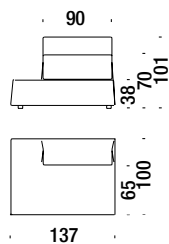

La collezione Highlands è sfoderabile.

NOTE:

- Per l'intera collezione non si accettano ordini di elementi fuori misura
- I letti (cod. 175-176-177) vengono consegnati smontati
- Maggiorazione per traversa centrale opzionale € 300 .

1 seat. elem.left without armrest 137

Elem.1p sinistro senza bracc.137

141

5 mt. 9,5 m² 1,1 m³ 46 Kg

1 seat. elem.right without armrest 137

Elem.1p destro senza bracc.137

140

5 mt. 9,5 m² 1,1 m³ 46 Kg

1 seater element armrest left 120

Elemento 1p bracciolo sinistro 120

06E

5,5 mt. 10,5 m² 1 m³ 51 Kg

1 seater element armrest right 120

Elemento 1p bracciolo destro 120

06D

5,5 mt. 10,5 m² 1 m³ 51 Kg

1 seater element armrest left 137

Elemento 1p bracciolo sinistro 137

013

6 mt. 11,5 m² 1,1 m³ 54 Kg

1 seater element armrest right 137

Elemento 1p bracciolo destro 137

012

6 mt. 11,5 m² 1,1 m³ 54 Kg