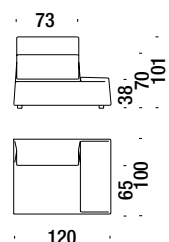

1 seat. elem.left without armrest 137

Elem.1p sinistro senza bracc.137

141

5 mt. 9,5 m² 1,1 m³ 46 Kg

1 seat. elem.right without armrest 137

Elem.1p destro senza bracc.137

140

5 mt. 9,5 m² 1,1 m³ 46 Kg

1 seater element armrest left 120

Elemento 1p bracciolo sinistro 120

06E

5,5 mt. 10,5 m² 1 m³ 51 Kg

1 seater element armrest right 120

Elemento 1p bracciolo destro 120

06D

5,5 mt. 10,5 m² 1 m³ 51 Kg

1 seater element armrest left 137

Elemento 1p bracciolo sinistro 137

013

6 mt. 11,5 m² 1,1 m³ 54 Kg

1 seater element armrest right 137

Elemento 1p bracciolo destro 137

012

6 mt. 11,5 m² 1,1 m³ 54 Kg