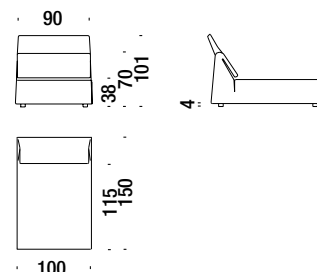

1 seater element armrest left 137

Elemento 1p bracciolo sinistro 137

013

6 mt. 11,5 m² 1,1 m³ 54 Kg

1 seater element armrest right 137

Elemento 1p bracciolo destro 137

012

6 mt. 11,5 m² 1,1 m³ 54 Kg

Chaise Longue central 83

Chaise Longue centrale 83

034

5,4 mt. 10,3 m² 1,2 m³ 43 Kg

Chaise Longue central 100

Chaise Longue centrale 100

045

5,5 mt. 11,8 m² 1,2 m³ 46 Kg

Chaise Longue left without armrest 120

Chaise Longue sinistra senza bracc.120

OD4

5,9 mt. ★ 12,3 m² 1,6 m³ 72 Kg

Chaise Longue right without armrest 120

Chaise Longue destra senza bracc.120

OD3

5,9 mt. ★ 12,3 m² 1,6 m³ 72 Kg