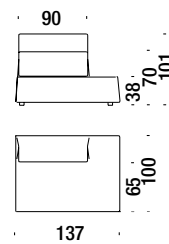

1 seat. elem.left without armrest 137

Elem.1p sinistro senza bracc.137

141

5 mt. 9,5 m² 1,1 m³ 46 Kg

1 seat. elem.right without armrest 137

Elem.1p destro senza bracc.137

140

5 mt. 9,5 m² 1,1 m³ 46 Kg

1 seater element armrest left 120

Elemento 1p bracciolo sinistro 120

06E

5,5 mt. 10,5 m² 1 m³ 51 Kg

1 seater element armrest right 120

Elemento 1p bracciolo destro 120

06D

5,5 mt. 10,5 m² 1 m³ 51 Kg

1 seater element armrest left 137

Elemento 1p bracciolo sinistro 137

013

6 mt. 11,5 m² 1,1 m³ 54 Kg

1 seater element armrest right 137

Elemento 1p bracciolo destro 137

012

6 mt. 11,5 m² 1,1 m³ 54 Kg