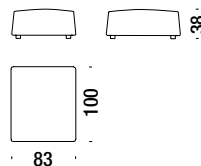

Chaise Longue armrest left 120

Chaise Longue bracciolo sinistro da 120

06W

6,6 mt. ★ 14,4 m² 1,6 m³ 80 Kg

Chaise Longue armrest right 120

Chaise Longue bracciolo destro da 120

06V

6,6 mt. ★ 14,4 m² 1,6 m³ 80 Kg

Stool 50x50

Pouf 50x50

152

1,5 mt. ★ 1,8 m² 0,2 m³ 11 Kg

Stool 100x83

Pouf 100x83

154

2,9 mt. ★ 3,5 m² 0,4 m³ 22 Kg