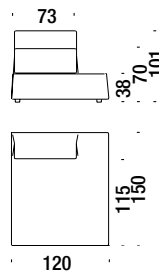

1 seater element armrest left 137

Elemento 1p bracciolo sinistro 137

013

6 mt. 11,5 m² 1,1 m³ 54 Kg

1 seater element armrest right 137

Elemento 1p bracciolo destro 137

012

6 mt. 11,5 m² 1,1 m³ 54 Kg

Chaise Longue central 83

Chaise Longue centrale 83

034

5,4 mt. 10,3 m² 1,2 m³ 43 Kg

Chaise Longue central 100

Chaise Longue centrale 100

045

5,5 mt. 11,8 m² 1,2 m³ 46 Kg

Chaise Longue left without armrest 120

Chaise Longue sinistra senza bracc.120

OD4

5,9 mt. ★ 12,3 m² 1,6 m³ 72 Kg

Chaise Longue right without armrest 120

Chaise Longue destra senza bracc.120

OD3

5,9 mt. ★ 12,3 m² 1,6 m³ 72 Kg

Chaise Longue armrest left 120

Chaise Longue bracciolo sinistro da 120

06W

6,6 mt. ★ 14,4 m² 1,6 m³ 80 Kg

Chaise Longue armrest right 120

Chaise Longue bracciolo destro da 120

06V

6,6 mt. ★ 14,4 m² 1,6 m³ 80 Kg