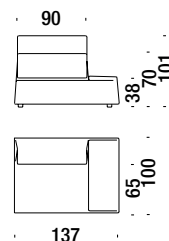

1 seat. elem.left without armrest 137

Elem.1p sinistro senza bracc.137

141

5 mt. 9,5 m² 1,1 m³ 46 Kg

1 seat. elem.right without armrest 137

Elem.1p destro senza bracc.137

140

5 mt. 9,5 m² 1,1 m³ 46 Kg

1 seater element armrest left 120

Elemento 1p bracciolo sinistro 120

06E

5,5 mt. 10,5 m² 1 m³ 51 Kg

1 seater element armrest right 120

Elemento 1p bracciolo destro 120

06D

5,5 mt. 10,5 m² 1 m³ 51 Kg

1 seater element armrest left 137

Elemento 1p bracciolo sinistro 137

013

6 mt. 11,5 m² 1,1 m³ 54 Kg

1 seater element armrest right 137

Elemento 1p bracciolo destro 137

012

6 mt. 11,5 m² 1,1 m³ 54 Kg

Chaise Longue central 83

Chaise Longue centrale 83

034

5,4 mt. 10,3 m² 1,2 m³ 43 Kg

Chaise Longue central 100

Chaise Longue centrale 100

045

5,5 mt. 11,8 m² 1,2 m³ 46 Kg