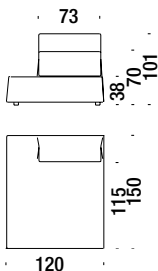

1 seater element armrest left 137

Elemento 1p bracciolo sinistro 137

013

6 mt. 11,5 m² 1,1 m³ 54 Kg

1 seater element armrest right 137

Elemento 1p bracciolo destro 137

012

6 mt. 11,5 m² 1,1 m³ 54 Kg

Chaise Longue central 83

Chaise Longue centrale 83

034

5,4 mt. 10,3 m² 1,2 m³ 43 Kg

Chaise Longue central 100

Chaise Longue centrale 100

045

5,5 mt. 11,8 m² 1,2 m³ 46 Kg

Chaise Longue left without armrest 120

Chaise Longue sinistra senza bracc.120

OD4

5,9 mt. ★ 12,3 m² 1,6 m³ 72 Kg

Chaise Longue right without armrest 120

Chaise Longue destra senza bracc.120

OD3

5,9 mt. ★ 12,3 m² 1,6 m³ 72 Kg

Chaise Longue armrest left 120

Chaise Longue bracciolo sinistro da 120

06W

6,6 mt. ★ 14,4 m² 1,6 m³ 80 Kg

Chaise Longue armrest right 120

Chaise Longue bracciolo destro da 120

06V

6,6 mt. ★ 14,4 m² 1,6 m³ 80 Kg