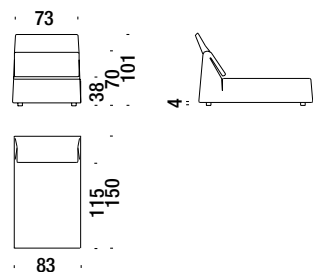

1 seat. elem.left without armrest 137

Elem.1p sinistro senza bracc.137

141

5 mt. 9,5 m² 1,1 m³ 46 Kg

1 seat. elem.right without armrest 137

Elem.1p destro senza bracc.137

140

5 mt. 9,5 m² 1,1 m³ 46 Kg

1 seater element armrest left 120

Elemento 1p bracciolo sinistro 120

06E

5,5 mt. 10,5 m² 1 m³ 51 Kg

1 seater element armrest right 120

Elemento 1p bracciolo destro 120

06D

5,5 mt. 10,5 m² 1 m³ 51 Kg

1 seater element armrest left 137

Elemento 1p bracciolo sinistro 137

013

6 mt. 11,5 m² 1,1 m³ 54 Kg

1 seater element armrest right 137

Elemento 1p bracciolo destro 137

012

6 mt. 11,5 m² 1,1 m³ 54 Kg

Chaise Longue central 83

Chaise Longue centrale 83

034

5,4 mt. 10,3 m² 1,2 m³ 43 Kg

Chaise Longue central 100

Chaise Longue centrale 100

045

5,5 mt. 11,8 m² 1,2 m³ 46 Kg