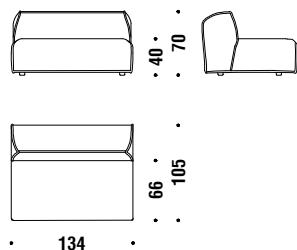

Chaise Longue left

Chaise Longue sinistra

0D4

6,6 mt. 1,4 m³ 65 Kg

Chaise Longue right

Chaise Longue destra

0D3

6,6 mt. 1,4 m³ 65 Kg

1 seater element

Elemento 1 posto centrale

011

5,7 mt. 1 m³ 45 Kg

Stool

Pouf

017

3 mt. 0,6 m³ 20 Kg

Sofa 245

Divano 245

003

9,2 mt. 2 m³ 96 Kg