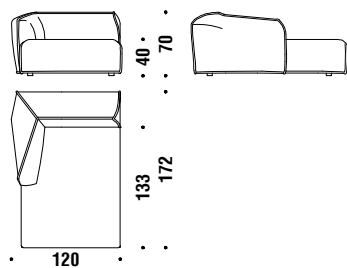

Chaise Longue left

Chaise Longue sinistra

0D4

6,6 mt. 1,4 m³ 65 Kg

Chaise Longue right

Chaise Longue destra

0D3

6,6 mt. 1,4 m³ 65 Kg

Sofa 245

Divano 245

003

9,2 mt. 2 m³ 96 Kg