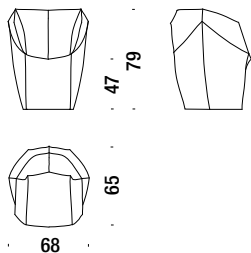

1 seater element

Elemento 1 posto centrale

011

5,7 mt. 1 m³ 45 Kg

Stool

Pouf

017

3 mt. 0,6 m³ 20 Kg

Small armchair

Poltroncina

061

3,7 mt. 0,5 m³ 16 Kg

Armchair

Poltrona

001

4,4 mt. 0,6 m³ 23 Kg