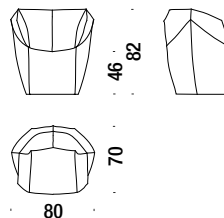

1 seater element

Elemento 1 posto centrale

011

5,7 mt. 1 m³ 45 Kg

Stool

Pouf

017

3 mt. 0,6 m³ 20 Kg

Small armchair

Poltroncina

061

3,7 mt. 0,5 m³ 16 Kg

Armchair

Poltrona

001

4,4 mt. 0,6 m³ 23 Kg