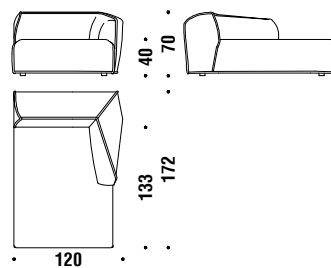

Chaise Longue left

Chaise Longue sinistra

0D4

6,6 mt. 1,4 m³ 65 Kg

Chaise Longue right

Chaise Longue destra

0D3

6,6 mt. 1,4 m³ 65 Kg

1 seater element

Elemento 1 posto centrale

011

5,7 mt. 1 m³ 45 Kg

Stool

Pouf

017

3 mt. 0,6 m³ 20 Kg

Small armchair

Poltroncina

061

3,7 mt. 0,5 m³ 16 Kg

Armchair

Poltrona

001

4,4 mt. 0,6 m³ 23 Kg

Sofa 245

Divano 245

003

9,2 mt. 2 m³ 96 Kg