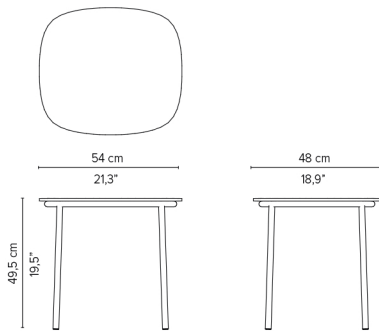

TOSCA

TECHNICAL DRAWINGS

05381-x - Side table

9,25 kg
delivery unit: 1
packaging A: 4,95 kg
61 x 55 x H6 cm - 0,02 m³
packaging B: 3,95 kg
52 x 46 x H41 cm - 0,10 m³

05386- x - Coffee table

22,1 kg
delivery unit: 1
packaging A: 16,5 kg
105 x 95 x H6 cm - 0,06 m³
packaging B: 5,6 kg
90 x 65 x H35 cm - 0,20 m³