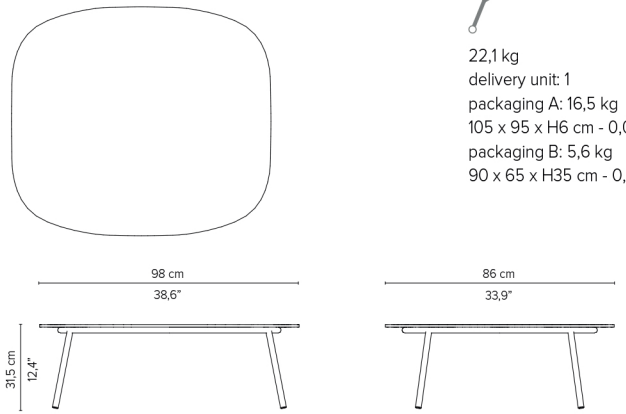

TOSCA

TECHNICAL DRAWINGS

05381-x - Side table

9,25 kg
delivery unit: 1
packaging A: 4,95 kg
61 x 55 x H6 cm - 0,02 m³
packaging B: 3,95 kg
52 x 46 x H41 cm - 0,10 m³

05386- x - Coffee table

22,1 kg
delivery unit: 1
packaging A: 16,5 kg
105 x 95 x H6 cm - 0,06 m³
packaging B: 5,6 kg
90 x 65 x H35 cm - 0,20 m³