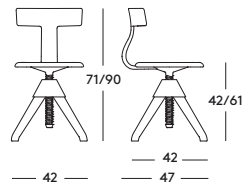

Tuffy - The Wild Bunch — design Konstantin Grcic, 2014

Swivel chair, adjustable in height

Materials: seat in painted solid beech. Legs in natural or painted solid beech. Back, joint and screw in polypropylene with glass fibre added.

→ image / p. 148-149, 151, 222-223, 232-233,

Silla giratoria con altura regulable

Material: asiento en madera maciza de haya barnizada. Patas en madera maciza de haya natural o barnizada. Respaldo, junta y tornillo en polipropileno reforzado con fibra de vidrio.

Chaise pivotant réglable en hauteur

Matériaux: assise en hêtre massif verni. Pieds en hêtre massif naturel ou verni. Dossier, joint et vis en polypropylène chargé avec fibre de verre.

Drehbarer Stuhl, höhenverstellbar

Material: Sitz aus massiver Buche lackiert. Beine aus massiver Buche naturfarben oder lackiert. Rückenlehne, Verbindungselement und Schraube aus Polypropylen mit Glasfaser verstärkt.

Sedia girevole e regolabile in altezza

Materiali: sedile in massello di faggio verniciato. Gambe in massello di faggio naturale o verniciato. Schienale, giunto e vite in polipropilene caricato di fibra di vetro.

Legs: Natural Beech
Seat: Beech painted Orange
Back + Joint: Orange
1780 C