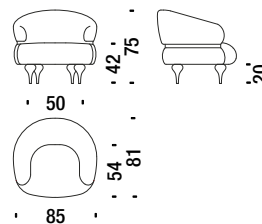

4,2mt. 6,6m² 0,6m³ 28Kg

€ €

H _____
Q _____
S _____
W _____
Y _____
T _____
Z _____

Chubby Chic stool Ø 45 H 45

Chubby Chic pouf Ø 45 H 45

DL0F23

1,5mt. 2,7m² 0,1m³ 5Kg

€ €

H _____
Q _____
S _____
W _____
Y _____
T _____
Z _____

Chubby Chic stool Ø 100 H.35

Chubby Chic pouf Ø 100 H 35

DL0F24

3mt. 4,3m² 0,5m³ 18Kg

€ €

H _____
Q _____
S _____
W _____
Y _____
T _____
Z _____