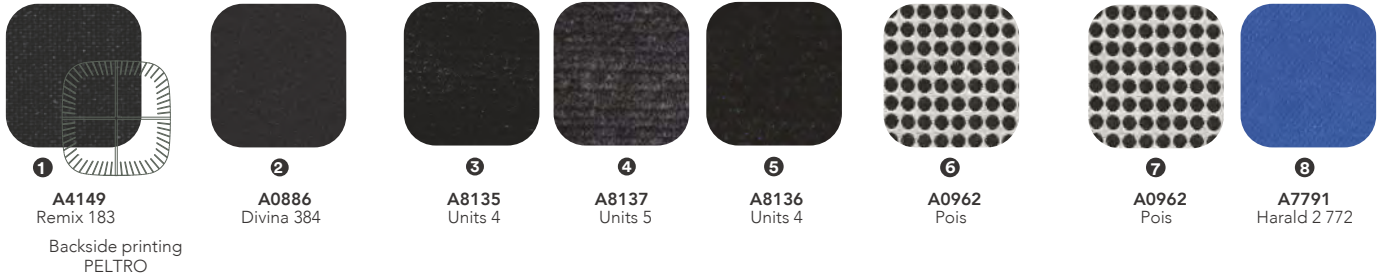

LONDON FOG

1 **A4149** Remix 183
Backside printing PELTRO
2 **A0886** Divina 384
3 **A8135** Units 4
4 **A8137** Units 5
5 **A8136** Units 4
6 **A0962** Pois
7 **A0962** Pois
8 **A7791** Harald 2.772