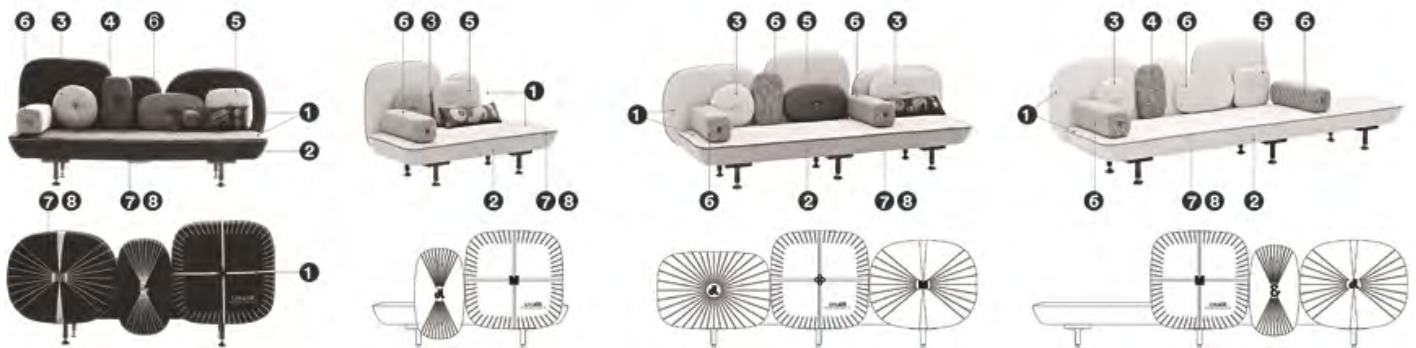

' vol. 1 DIVANI E SISTEMI DI SEDUTE

DIVANI

Sedili in poliuretano espanso a densità differenziate e fibra poliestere con struttura interna in legno. Schienali in poliuretano schiumato a freddo ignifugo con struttura interna in acciaio.

Piedi in noce naturale con sottopiedi in metallo ottonato. La collezione My Beautiful Backside non è sfoderabile.

NOTE:

- l'imbottitura del cuscino opzionale (cod. 080) è in piuma d'oca
- i tessuti dello schienale sono stampati con lamina nei colori oro, argento, rame e platino.
- finitura con bottoni simbolo
- consegna 6 settimane.