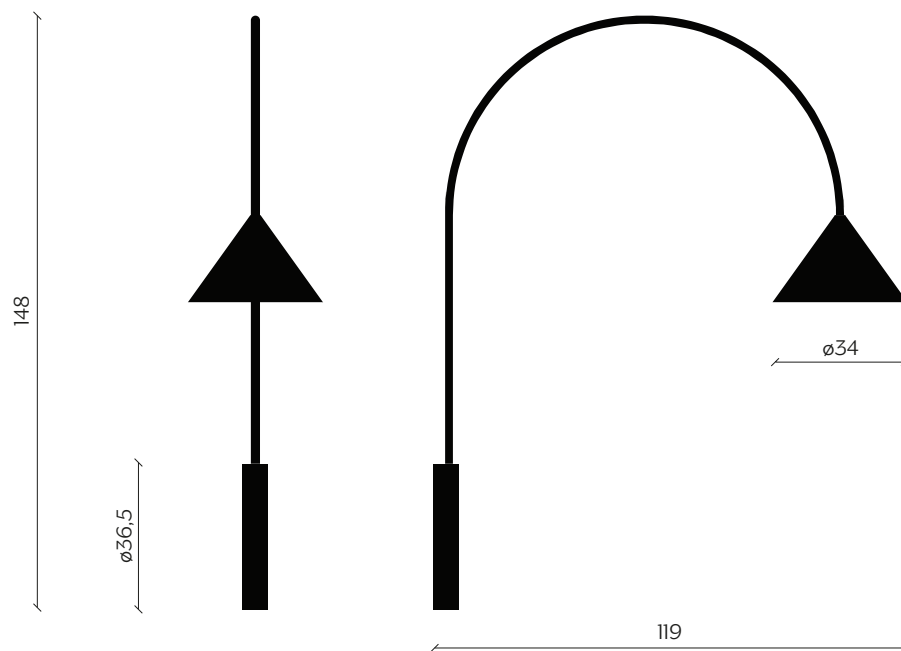

OZZ WALL

by Paolo Cappello

Ozz conquista anche la zona pranzo, proponendosi come lampada a muro. L'arco si stringe e si inserisce nella parete, posizionandosi anche nell'home-office più ricercato.

Ozz is also a winner at the dining table, where it becomes a wall lamp with a shorter arc that would look equally at home in the most elegant study.

DIMENSIONI | DIMENSIONS

lunghezza | width: 119 cm

larghezza | depth: 34 cm

altezza | height: 148 cm

AMBIENTE | ENVIRONMENT

interno | indoor

DETTAGLI TECNICI | TECHNICAL DETAILS

lampadina | lightbulb: E27, max 10W