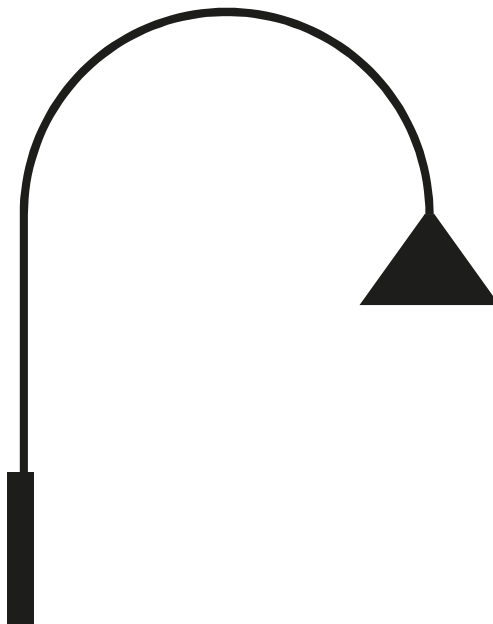

OZZ WALL

by Paolo Cappello

Ozz conquista anche la zona pranzo, proponendosi come lampada a muro. L'arco si stringe e si inserisce nella parete, posizionandosi anche nell'home-office più ricercato.

Ozz is also a winner at the dining table, where it becomes a wall lamp with a shorter arc that would look equally at home in the most elegant study.

DIMENSIONI | DIMENSIONS

lunghezza | width: 119 cm

larghezza | depth: 34 cm

altezza | height: 148 cm

AMBIENTE | ENVIRONMENT

interno | indoor

DETTAGLI TECNICI | TECHNICAL DETAILS

lampadina | lightbulb: E27, max 10W