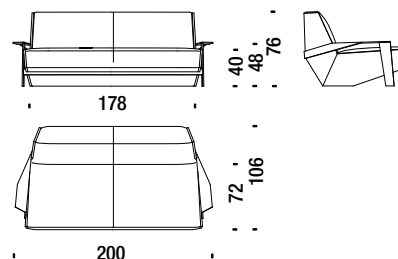

Small armchair with arms

Poltroncina con braccioli

SLB061

1,7 mt. 2,7 m² 0,5 m³ 25 Kg

Low armchair with arms

Poltrona bassa con braccioli

SLB096

1,9 mt. 3,6 m² 0,5 m³ 31 Kg

Armchair high with arms

Poltrona alta con braccioli

SLB091

2,2 mt. 4,2 m² 0,7 m³ 36 Kg

Stool

Pouf

SLB017

1,4 mt. 2,3 m² 0,2 m³ 18 Kg

Settee with arms

Divanetto con braccioli

SLB078

4,6 mt. 8,8 m² 1,3 m³ 58 Kg

Sofa 200 with arms

Divano 200 con braccioli

SLB044

7,2 mt. 13,7 m² 1,8 m³ 75 Kg

Sofa 230 with arms

Divano 230 con braccioli

SLB087

7,7 mt. 14,7 m² 2,2 m³ 95 Kg

Sofa 260 with arms

Divano 260 con braccioli

SLB045

9,9 mt. 16 m² 2,4 m³ 109 Kg