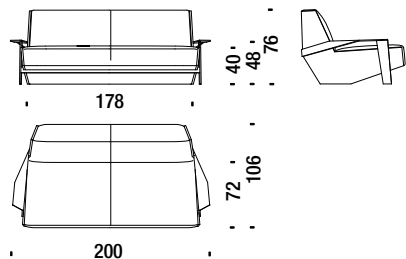

Silver Lake

Small armchair with arms

Poltroncina con braccioli

SLA061

2,5 mt. 4 m² 0,5 m³ 25 Kg

Low armchair with arms

Poltrona bassa con braccioli

SLA096

3,2 mt. 5 m² 0,5 m³ 31 Kg

Armchair high with arms

Poltrona alta con braccioli

SLA091

3,5 mt. 6 m² 0,7 m³ 36 Kg

Settee with arms

Divanetto con braccioli

SLA078

6,6 mt. 12,7 m² 1,3 m³ 58 Kg

Sofa 200 with arms

Divano 200 con braccioli

SLA044

8,1 mt. 15,3 m² 1,8 m³ 75 Kg

Sofa 230 with arms

Divano 230 con braccioli

SLA087

8,6 mt. 15,6 m² 2,2 m³ 95 Kg

Sofa 260 with arms

Divano 260 con braccioli

SLA045

10,5 mt. 17 m² 2,4 m³ 109 Kg

Optional armrest cushion for sofa

Cuscino optional bracciolo divani

SLA0K5