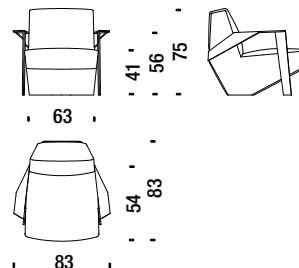

Silver Lake

Small armchair with arms

Poltroncina con braccioli

SLA061

2,5 mt. 4 m² 0,5 m³ 25 Kg

Low armchair with arms

Poltrona bassa con braccioli

SLA096

3,2 mt. 5 m² 0,5 m³ 31 Kg

Armchair high with arms

Poltrona alta con braccioli

SLA091

3,5 mt. 6 m² 0,7 m³ 36 Kg

Settee with arms

Divanetto con braccioli

SLA078