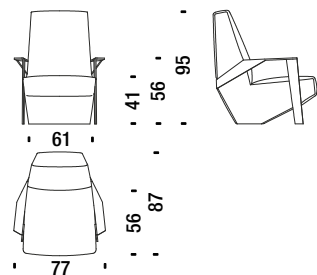

Silver Lake

Small armchair with arms

Poltroncina con braccioli

SLA061

2,5 mt. 4 m² 0,5 m³ 25 Kg

Low armchair with arms

Poltrona bassa con braccioli

SLA096

3,2 mt. 5 m² 0,5 m³ 31 Kg

Armchair high with arms

Poltrona alta con braccioli

SLA091

3,5 mt. 6 m² 0,7 m³ 36 Kg

Settee with arms

Divanetto con braccioli

SLA078

6,6 mt. 12,7 m² 1,3 m³ 58 Kg

Sofa 200 with arms

Divano 200 con braccioli

SLA044

8,1 mt. 15,3 m² 1,8 m³ 75 Kg

Sofa 230 with arms

Divano 230 con braccioli

SLA087

8,6 mt. 15,6 m² 2,2 m³ 95 Kg

Sofa 260 with arms

Divano 260 con braccioli

SLA045

10,5 mt. 17 m² 2,4 m³ 109 Kg

Optional armrest cushion for sofa

Cuscino optional bracciolo divani

SLA0K5