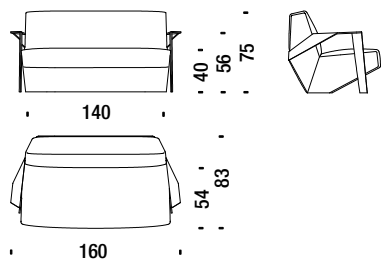

1 mt. 1,4 m²

Silver Lake

Stool

Pouf

SLA017

📏 1,7 mt. ★ 2,2 m² 📦 0,2 m³ 🧑 18 Kg

• 52 •

Silver Lake

Small armchair with arms

Poltroncina con braccioli

SLB061

1,7 mt. 2,7 m² 0,5 m³ 25 Kg

Low armchair with arms

Poltrona bassa con braccioli

SLB096

1,9 mt. 3,6 m² 0,5 m³ 31 Kg

Armchair high with arms

Poltrona alta con braccioli

SLB091

2,2 mt. 4,2 m² 0,7 m³ 36 Kg

Stool

Pouf

SLB017

1,4 mt. 2,3 m² 0,2 m³ 18 Kg

Settee with arms

Divanetto con braccioli

SLB078

4,6 mt. 8,8 m² 1,3 m³ 58 Kg

Sofa 200 with arms

Divano 200 con braccioli

SLB044

7,2 mt. 13,7 m² 1,8 m³ 75 Kg