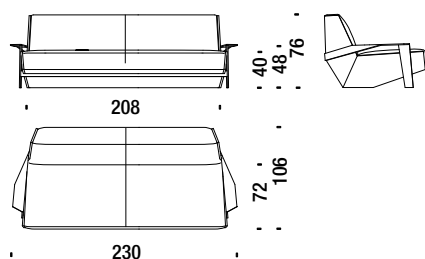

Small armchair with arms

Poltroncina con braccioli

SLB061

1,7 mt. 2,7 m² 0,5 m³ 25 Kg

Low armchair with arms

Poltrona bassa con braccioli

SLB096

1,9 mt. 3,6 m² 0,5 m³ 31 Kg

Armchair high with arms

Poltrona alta con braccioli

SLB091

2,2 mt. 4,2 m² 0,7 m³ 36 Kg

Stool

Pouf

SLB017

1,4 mt. 2,3 m² 0,2 m³ 18 Kg

Settee with arms

Divanetto con braccioli

SLB078

4,6 mt. 8,8 m² 1,3 m³ 58 Kg

Sofa 200 with arms

Divano 200 con braccioli

SLB044

7,2 mt. 13,7 m² 1,8 m³ 75 Kg

Sofa 230 with arms

Divano 230 con braccioli

SLB087

7,7 mt. 14,7 m² 2,2 m³ 95 Kg

Sofa 260 with arms

Divano 260 con braccioli

SLB045

9,9 mt. 16 m² 2,4 m³ 109 Kg