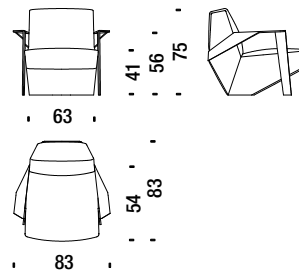

1 mt. 1,4 m²

Silver Lake

Stool

Pouf

SLA017

📏 1,7 mt. ★ 2,2 m² 📦 0,2 m³ 🧑 18 Kg

• 52 •

Silver Lake

Small armchair with arms

Poltroncina con braccioli

SLB061

1,7 mt. 2,7 m² 0,5 m³ 25 Kg

Low armchair with arms

Poltrona bassa con braccioli

SLB096

1,9 mt. 3,6 m² 0,5 m³ 31 Kg

Armchair high with arms

Poltrona alta con braccioli

SLB091

2,2 mt. 4,2 m² 0,7 m³ 36 Kg

Stool

Pouf

SLB017

1,4 mt. 2,3 m² 0,2 m³ 18 Kg

Settee with arms

Divanetto con braccioli

SLB078

4,6 mt. 8,8 m² 1,3 m³ 58 Kg

Sofa 200 with arms

Divano 200 con braccioli

SLB044

7,2 mt. 13,7 m² 1,8 m³ 75 Kg