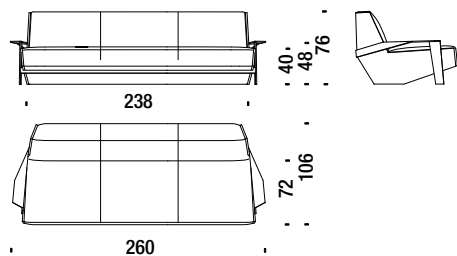

3,2 mt. 5 m² 0,5 m³ 31 Kg

Armchair high with arms

Poltrona alta con braccioli

SLA091

3,5 mt. 6 m² 0,7 m³ 36 Kg

Settee with arms

Divanetto con braccioli

SLA078

6,6 mt. 12,7 m² 1,3 m³ 58 Kg

Sofa 200 with arms

Divano 200 con braccioli

SLA044

8,1 mt. 15,3 m² 1,8 m³ 75 Kg

Sofa 230 with arms

Divano 230 con braccioli

SLA087

8,6 mt. 15,6 m² 2,2 m³ 95 Kg

Sofa 260 with arms

Divano 260 con braccioli

SLA045

10,5 mt. 17 m² 2,4 m³ 109 Kg

Optional armrest cushion for sofa

Cuscino optional bracciolo divani

SLA0K5

1 mt. 1,4 m²

Silver Lake

Stool

Pouf

SLA017

📏 1,7 mt. ★ 2,2 m² 📦 0,2 m³ 🧑 18 Kg

• 52 •

Silver Lake