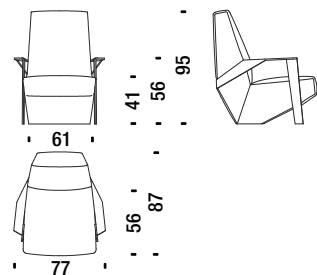

1 mt. 1,4 m²

Silver Lake

Stool

Pouf

SLA017

📏 1,7 mt. ★ 2,2 m² 📦 0,2 m³ 🧑 18 Kg

• 52 •

Silver Lake

Small armchair with arms

Poltroncina con braccioli

SLB061

1,7 mt. 2,7 m² 0,5 m³ 25 Kg

Low armchair with arms

Poltrona bassa con braccioli

SLB096

1,9 mt. 3,6 m² 0,5 m³ 31 Kg

Armchair high with arms

Poltrona alta con braccioli

SLB091

2,2 mt. 4,2 m² 0,7 m³ 36 Kg

Stool

Pouf

SLB017

1,4 mt. 2,3 m² 0,2 m³ 18 Kg

Settee with arms

Divanetto con braccioli

SLB078

4,6 mt. 8,8 m² 1,3 m³ 58 Kg

Sofa 200 with arms

Divano 200 con braccioli

SLB044

7,2 mt. 13,7 m² 1,8 m³ 75 Kg