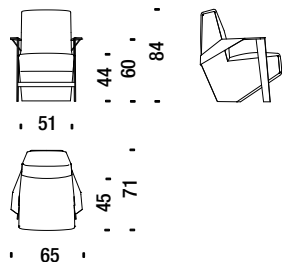

OAK
caffè

Silver Lake

TYPE - TIPO	SLA Upholstered side fianco imbottito	SLB wood side panels fianco legno
small piccola		
high alta		
low bassa		
pouf poggiapiedi		
2 seater sofa divano 2p		
3 seater sofa divano 3p		

Silver Lake

Small armchair with arms

Poltroncina con braccioli

SLA061

2,5 mt. 4 m² 0,5 m³ 25 Kg

Low armchair with arms

Poltrona bassa con braccioli

SLA096

3,2 mt. 5 m² 0,5 m³ 31 Kg

Armchair high with arms

Poltrona alta con braccioli

SLA091

3,5 mt. 6 m² 0,7 m³ 36 Kg

Settee with arms

Divanetto con braccioli

SLA078