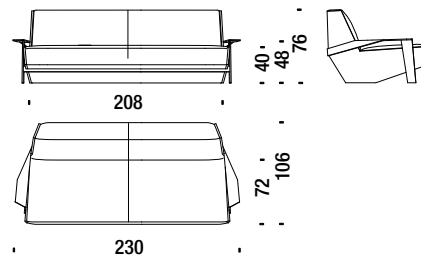

Silver Lake

Small armchair with arms

Poltroncina con braccioli

SLA061

2,5 mt. 4 m² 0,5 m³ 25 Kg

Low armchair with arms

Poltrona bassa con braccioli

SLA096

3,2 mt. 5 m² 0,5 m³ 31 Kg

Armchair high with arms

Poltrona alta con braccioli

SLA091

3,5 mt. 6 m² 0,7 m³ 36 Kg

Settee with arms

Divanetto con braccioli

SLA078

6,6 mt. 12,7 m² 1,3 m³ 58 Kg

Sofa 200 with arms

Divano 200 con braccioli

SLA044

8,1 mt. 15,3 m² 1,8 m³ 75 Kg

Sofa 230 with arms

Divano 230 con braccioli

SLA087

8,6 mt. 15,6 m² 2,2 m³ 95 Kg

Sofa 260 with arms

Divano 260 con braccioli

SLA045

10,5 mt. 17 m² 2,4 m³ 109 Kg

Optional armrest cushion for sofa

Cuscino optional bracciolo divani

SLA0K5