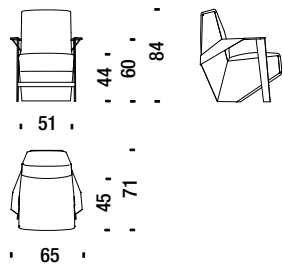

8,6 mt. 15,6 m² 2,2 m³ 95 Kg

Sofa 260 with arms

Divano 260 con braccioli

SLA045

10,5 mt. 17 m² 2,4 m³ 109 Kg

Optional armrest cushion for sofa

Cuscino optional bracciolo divani

SLA0K5

1 mt. 1,4 m²

Silver Lake

Stool

Pouf

SLA017

📏 1,7 mt. ★ 2,2 m² 📦 0,2 m³ 🧑 18 Kg

• 52 •

Silver Lake

Small armchair with arms

Poltroncina con braccioli

SLB061

1,7 mt. 2,7 m² 0,5 m³ 25 Kg

Low armchair with arms

Poltrona bassa con braccioli

SLB096

1,9 mt. 3,6 m² 0,5 m³ 31 Kg

Armchair high with arms

Poltrona alta con braccioli

SLB091

2,2 mt. 4,2 m² 0,7 m³ 36 Kg

Stool

Pouf

SLB017

1,4 mt. 2,3 m² 0,2 m³ 18 Kg