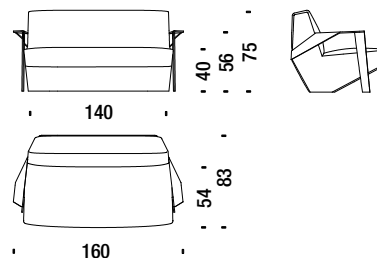

Silver Lake

Small armchair with arms

Poltroncina con braccioli

SLA061

2,5 mt. 4 m² 0,5 m³ 25 Kg

Low armchair with arms

Poltrona bassa con braccioli

SLA096

3,2 mt. 5 m² 0,5 m³ 31 Kg

Armchair high with arms

Poltrona alta con braccioli

SLA091

3,5 mt. 6 m² 0,7 m³ 36 Kg

Settee with arms

Divanetto con braccioli

SLA078

6,6 mt. 12,7 m² 1,3 m³ 58 Kg

Sofa 200 with arms

Divano 200 con braccioli

SLA044

8,1 mt. 15,3 m² 1,8 m³ 75 Kg

Sofa 230 with arms

Divano 230 con braccioli

SLA087