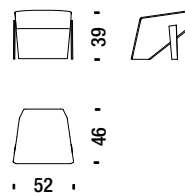

1 mt. 1,4 m²

Silver Lake

Stool

Pouf

SLA017

📏 1,7 mt. ★ 2,2 m² 📦 0,2 m³ 🧑 18 Kg

• 52 •

Silver Lake

Small armchair with arms

Poltroncina con braccioli

SLB061

1,7 mt. 2,7 m² 0,5 m³ 25 Kg

Low armchair with arms

Poltrona bassa con braccioli

SLB096

1,9 mt. 3,6 m² 0,5 m³ 31 Kg

Armchair high with arms

Poltrona alta con braccioli

SLB091

2,2 mt. 4,2 m² 0,7 m³ 36 Kg

Stool

Pouf

SLB017

1,4 mt. 2,3 m² 0,2 m³ 18 Kg

Settee with arms

Divanetto con braccioli

SLB078

4,6 mt. 8,8 m² 1,3 m³ 58 Kg

Sofa 200 with arms

Divano 200 con braccioli

SLB044

7,2 mt. 13,7 m² 1,8 m³ 75 Kg