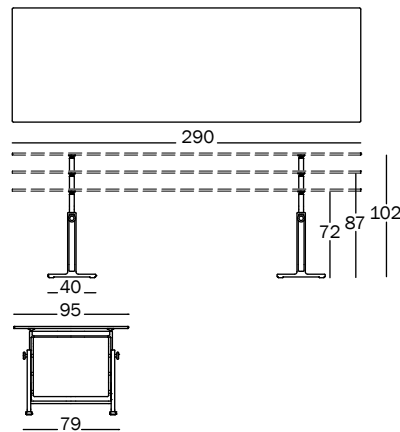

Brut — design Konstantin Grcic, 2017

Table
Pair of trestles, adjustable in height

Material: cast-iron, painted in polyester powder. Tops in veneered oak or in steel plate, electro-galvanized and painted in polyester powder.

Mesa
Par de caballetes con altura regulable

Material: fundición de hierro barnizado poliéster. Tableros de roble contrachapado o de chapa electro-galvanizada y barnizada poliéster.

Table
Paire de treteaux réglables en hauteur

Tavolo
Coppia di cavalletti regolabili in altezza

Materiali: ghisa verniciata poliester. Piani in rovere impiallacciato o in lamiera elettrozincata e verniciata poliester.

Frame: Anthracite Grey 5142
Top: Black Steel Plate