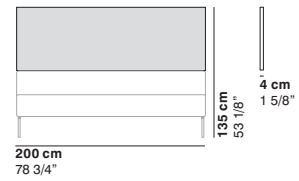

cod. 1212 / **back panel 100 h. 135**

cod. 1213 / **back panel 150 h. 115**

cod. 1214 / **back panel 150 h. 135**

cod. 1215 / **back panel 200 h. 115**

cod. 1216 / **back panel 200 h. 135**

cod. 1280 / **central coffee table**