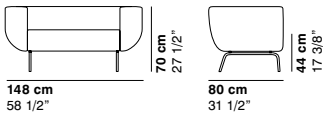

COUCHETTE

cod. 1170 / **armchair**