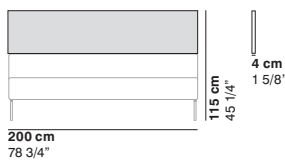

cod. 1212 / **back panel 100 h. 135**

cod. 1213 / **back panel 150 h. 115**

cod. 1214 / **back panel 150 h. 135**

cod. 1215 / **back panel 200 h. 115**

cod. 1216 / **back panel 200 h. 135**

cod. 1280 / **central coffee table**