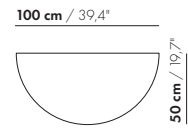

50 cm / 19,7"

50 cm / 19,7"

75 cm / 29,5"

100 cm / 39,4"

125 cm / 49,2"

150 cm / 59,1"

DOMINO.18

Dick Spierenburg 2018

DOMINO.18

Dick Spierenburg 2018

75 cm / 29,5"

LA/LR/LH

75 cm / 29,5"

RA/RR/RH

75 cm / 29,5"

LV/LF/LV

150 cm / 59,1"

LA/LR/LH

150 cm / 59,1"

RA/RR/RH

150 cm / 59,1"

LV/LF/LV

150 cm / 59,1"

RV/RF/RV

100 cm / 39,4"

DOMINO.18

Dick Spierenburg 2018

DOMINO.18

Dick Spierenburg 2018

20 cm / 7,9"

65 cm / 25,6"

80 cm / 31,5"