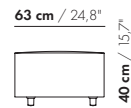

150 cm / 59,1"

LA/LR/LH

150 cm / 59,1"

RA/RR/RH

150 cm / 59,1"

LV/LF/LV

150 cm / 59,1"

RV/RF/RV

100 cm / 39,4"

DOMINO.18

Dick Spierenburg 2018

DOMINO.18

Dick Spierenburg 2018

20 cm / 7,9"

65 cm / 25,6"

80 cm / 31,5"