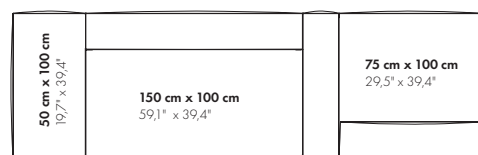

95 cm / 37,4"

13 cm / 5,1"

65 cm / 25,6"

80 cm / 31,5"

95 cm / 37,4"

100 cm / 39,4"

50 cm / 19,7"

100 cm / 39,4"

50 cm / 19,7"

75 cm / 29,5"

DOMINO.18

Dick Spierenburg 2018

DOMINO.18

Dick Spierenburg 2018

STITCHING PATTERN FABRIC

75x75/100/125/150x40 cm
19,7"x19,7"/39,4"/49,2"/59,1"x15,7"