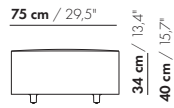

Dick Spierenburg 2018

DOMINO.18

Dick Spierenburg 2018

25 cm / 9,8"

75 cm / 29,5"

100 cm / 39,4"

125 cm / 49,2"

150 cm / 59,1"

50 cm / 19,7"

75 cm / 29,5"

100 cm / 39,4"

125 cm / 49,2"

150 cm / 59,1"

25 cm / 9,8"

75 cm / 29,5"

100 cm / 39,4"

50 cm / 19,7"

50 cm / 19,7"

75 cm / 29,5"

100 cm / 39,4"

125 cm / 49,2"

150 cm / 59,1"

DOMINO.18

Dick Spierenburg 2018

DOMINO.18

Dick Spierenburg 2018

75 cm / 29,5"

LA/LR/LH

75 cm / 29,5"

RA/RR/RH

75 cm / 29,5"

LV/LF/LV