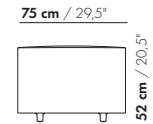

Dick Spierenburg 2018

DOMINO.18

Dick Spierenburg 2018

25 cm / 9,8"

75 cm / 29,5"

100 cm / 39,4"

125 cm / 49,2"

150 cm / 59,1"

50 cm / 19,7"

75 cm / 29,5"

100 cm / 39,4"

125 cm / 49,2"

150 cm / 59,1"

25 cm / 9,8"

75 cm / 29,5"

100 cm / 39,4"

50 cm / 19,7"

50 cm / 19,7"

75 cm / 29,5"

100 cm / 39,4"

125 cm / 49,2"

150 cm / 59,1"

DOMINO.18

Dick Spierenburg 2018

DOMINO.18

Dick Spierenburg 2018

75 cm / 29,5"

LA/LR/LH

75 cm / 29,5"

RA/RR/RH

75 cm / 29,5"

LV/LF/LV