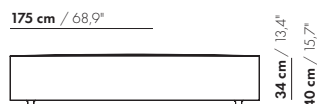

50 cm / 19,7"

75 cm / 29,5"

100 cm / 39,4"

125 cm / 49,2"

150 cm / 59,1"

25 cm / 9,8"

75 cm / 29,5"

100 cm / 39,4"

50 cm / 19,7"

50 cm / 19,7"

75 cm / 29,5"

100 cm / 39,4"

125 cm / 49,2"

150 cm / 59,1"

DOMINO.18

Dick Spierenburg 2018

DOMINO.18

Dick Spierenburg 2018

75 cm / 29,5"

LA/LR/LH

75 cm / 29,5"

RA/RR/RH

75 cm / 29,5"

LV/LF/LV