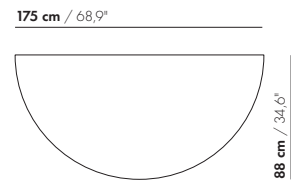

50 cm / 19,7"

50 cm / 19,7"

75 cm / 29,5"

100 cm / 39,4"

125 cm / 49,2"

150 cm / 59,1"

DOMINO.18

Dick Spierenburg 2018

150 cm / 59,1"

LA/LR/LH

150 cm / 59,1"

RA/RR/RH

150 cm / 59,1"

LV/LF/LV

150 cm / 59,1"

RV/RF/RV

100 cm / 39,4"

DOMINO.18

Dick Spierenburg 2018

DOMINO.18

Dick Spierenburg 2018

20 cm / 7,9"

65 cm / 25,6"

80 cm / 31,5"

95 cm / 37,4"

13 cm / 5,1"

65 cm / 25,6"

80 cm / 31,5"

95 cm / 37,4"

100 cm / 39,4"

50 cm / 19,7"

100 cm / 39,4"