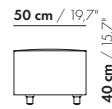

50 cm / 19,7"

50 cm / 19,7"

75 cm / 29,5"

100 cm / 39,4"

125 cm / 49,2"

150 cm / 59,1"

DOMINO.18

Dick Spierenburg 2018

DOMINO.18

Dick Spierenburg 2018

75 cm / 29,5"

LA/LR/LH

75 cm / 29,5"

RA/RR/RH

75 cm / 29,5"

LV/LF/LV

150 cm / 59,1"

LA/LR/LH

150 cm / 59,1"

RA/RR/RH

150 cm / 59,1"

LV/LF/LV

150 cm / 59,1"

RV/RF/RV

100 cm / 39,4"

DOMINO.18

Dick Spierenburg 2018

DOMINO.18

Dick Spierenburg 2018

20 cm / 7,9"

65 cm / 25,6"

80 cm / 31,5"