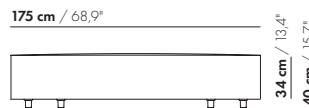

150 cm / 59,1"

LA/LR/LH

150 cm / 59,1"

RA/RR/RH

150 cm / 59,1"

LV/LF/LV

150 cm / 59,1"

RV/RF/RV

100 cm / 39,4"

DOMINO.18

Dick Spierenburg 2018

DOMINO.18

Dick Spierenburg 2018

20 cm / 7,9"

65 cm / 25,6"

80 cm / 31,5"