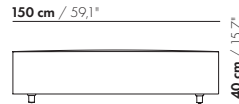

75 cm / 29,5"

RV/RF/RV

NL

LV = linksvoor
LA = linksachter
RV = rechtsvoor
RA = rechtsachter

EN

LF = left front
LR = left rear
RF = right front
RR = right rear

DE

LV = links vorne
LH = links hinten
RV = rechts vorne
RH = rechts hinten