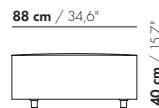

150 cm / 59,1"

LA/LR/LH

150 cm / 59,1"

RA/RR/RH

150 cm / 59,1"

LV/LF/LV

150 cm / 59,1"

RV/RF/RV

100 cm / 39,4"

DOMINO.18

Dick Spierenburg 2018

DOMINO.18

Dick Spierenburg 2018

20 cm / 7,9"

65 cm / 25,6"

80 cm / 31,5"