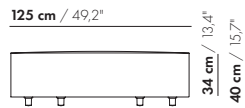

150 cm / 59,1"

LA/LR/LH

150 cm / 59,1"

RA/RR/RH

150 cm / 59,1"

LV/LF/LV

150 cm / 59,1"

RV/RF/RV

100 cm / 39,4"

DOMINO.18

Dick Spierenburg 2018

DOMINO.18

Dick Spierenburg 2018

20 cm / 7,9"

65 cm / 25,6"

80 cm / 31,5"