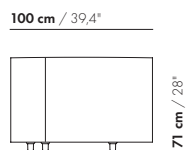

DOMINO.18

Dick Spierenburg 2018

75 cm / 29,5"

LA/LR/LH

75 cm / 29,5"

RA/RR/RH

75 cm / 29,5"

LV/LF/LV

150 cm / 59,1"

LA/LR/LH

150 cm / 59,1"

RA/RR/RH

150 cm / 59,1"

LV/LF/LV

150 cm / 59,1"

RV/RF/RV

100 cm / 39,4"

DOMINO.18

Dick Spierenburg 2018

DOMINO.18

Dick Spierenburg 2018

20 cm / 7,9"

65 cm / 25,6"

80 cm / 31,5"