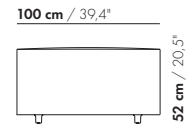

Dick Spierenburg 2018

DOMINO.18

Dick Spierenburg 2018

25 cm / 9,8"

75 cm / 29,5"

100 cm / 39,4"

125 cm / 49,2"

150 cm / 59,1"

50 cm / 19,7"

75 cm / 29,5"

100 cm / 39,4"

125 cm / 49,2"

150 cm / 59,1"

25 cm / 9,8"

75 cm / 29,5"

100 cm / 39,4"

50 cm / 19,7"

50 cm / 19,7"

75 cm / 29,5"

100 cm / 39,4"

125 cm / 49,2"

150 cm / 59,1"

DOMINO.18

Dick Spierenburg 2018

DOMINO.18

Dick Spierenburg 2018

75 cm / 29,5"

LA/LR/LH

75 cm / 29,5"

RA/RR/RH

75 cm / 29,5"

LV/LF/LV