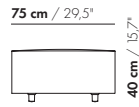

Dick Spierenburg 2018

DOMINO.18

Dick Spierenburg 2018

25 cm / 9,8"

75 cm / 29,5"

100 cm / 39,4"

125 cm / 49,2"

150 cm / 59,1"

50 cm / 19,7"

75 cm / 29,5"

100 cm / 39,4"

125 cm / 49,2"

150 cm / 59,1"

25 cm / 9,8"

75 cm / 29,5"

100 cm / 39,4"

50 cm / 19,7"

50 cm / 19,7"

75 cm / 29,5"

100 cm / 39,4"

125 cm / 49,2"

150 cm / 59,1"

DOMINO.18

Dick Spierenburg 2018

DOMINO.18

Dick Spierenburg 2018

75 cm / 29,5"

LA/LR/LH

75 cm / 29,5"

RA/RR/RH

75 cm / 29,5"

LV/LF/LV