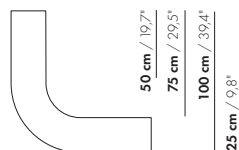

150 cm / 59,1"

LA/LR/LH

150 cm / 59,1"

RA/RR/RH

150 cm / 59,1"

LV/LF/LV

150 cm / 59,1"

RV/RF/RV

100 cm / 39,4"

DOMINO.18

Dick Spierenburg 2018

DOMINO.18

Dick Spierenburg 2018

20 cm / 7,9"

65 cm / 25,6"

80 cm / 31,5"