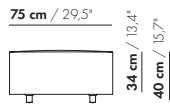

50 cm / 19,7"

50 cm / 19,7"

75 cm / 29,5"

100 cm / 39,4"

125 cm / 49,2"

150 cm / 59,1"

DOMINO.18

Dick Spierenburg 2018

DOMINO.18

Dick Spierenburg 2018

75 cm / 29,5"

LA/LR/LH

75 cm / 29,5"

RA/RR/RH

75 cm / 29,5"

LV/LF/LV

75 cm / 29,5"

RV/RF/RV

NL

LV = linksvoor
LA = linksachter
RV = rechtsvoor
RA = rechtsachter

EN

LF = left front
LR = left rear
RF = right front
RR = right rear

DE

LV = links vorne
LH = links hinten
RV = rechts vorne
RH = rechts hinten