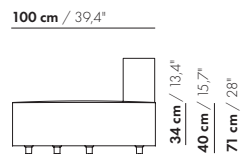

DOMINO.18

Dick Spierenburg 2018

75 cm / 29,5"

LA/LR/LH

75 cm / 29,5"

RA/RR/RH

75 cm / 29,5"

LV/LF/LV

150 cm / 59,1"

LA/LR/LH

150 cm / 59,1"

RA/RR/RH

150 cm / 59,1"

LV/LF/LV

150 cm / 59,1"

RV/RF/RV

100 cm / 39,4"

DOMINO.18

Dick Spierenburg 2018

DOMINO.18

Dick Spierenburg 2018

20 cm / 7,9"

65 cm / 25,6"

80 cm / 31,5"