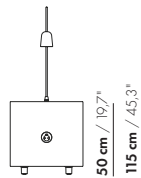

100 cm / 39,4"

DOMINO.18

Dick Spierenburg 2018

DOMINO.18

Dick Spierenburg 2018

20 cm / 7,9"

65 cm / 25,6"

80 cm / 31,5"

95 cm / 37,4"

13 cm / 5,1"

65 cm / 25,6"

80 cm / 31,5"

95 cm / 37,4"

100 cm / 39,4"

50 cm / 19,7"

100 cm / 39,4"