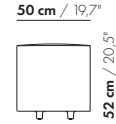

Dick Spierenburg 2018

DOMINO.18

Dick Spierenburg 2018

25 cm / 9,8"

75 cm / 29,5"

100 cm / 39,4"

125 cm / 49,2"

150 cm / 59,1"

50 cm / 19,7"

75 cm / 29,5"

100 cm / 39,4"

125 cm / 49,2"

150 cm / 59,1"

25 cm / 9,8"

75 cm / 29,5"

100 cm / 39,4"

50 cm / 19,7"

50 cm / 19,7"

75 cm / 29,5"

100 cm / 39,4"

125 cm / 49,2"

150 cm / 59,1"

DOMINO.18

Dick Spierenburg 2018

DOMINO.18

Dick Spierenburg 2018

75 cm / 29,5"

LA/LR/LH

75 cm / 29,5"

RA/RR/RH

75 cm / 29,5"

LV/LF/LV