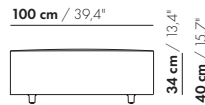

50 cm / 19,7"

75 cm / 29,5"

100 cm / 39,4"

125 cm / 49,2"

150 cm / 59,1"

25 cm / 9,8"

75 cm / 29,5"

100 cm / 39,4"

50 cm / 19,7"

50 cm / 19,7"

75 cm / 29,5"

100 cm / 39,4"

125 cm / 49,2"

150 cm / 59,1"

DOMINO.18

Dick Spierenburg 2018

DOMINO.18

Dick Spierenburg 2018

75 cm / 29,5"

LA/LR/LH

75 cm / 29,5"

RA/RR/RH

75 cm / 29,5"

LV/LF/LV