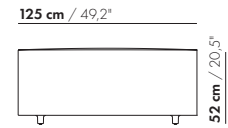

Dick Spierenburg 2018

DOMINO.18

Dick Spierenburg 2018

25 cm / 9,8"

75 cm / 29,5"

100 cm / 39,4"

125 cm / 49,2"

150 cm / 59,1"

50 cm / 19,7"

75 cm / 29,5"

100 cm / 39,4"

125 cm / 49,2"

150 cm / 59,1"

25 cm / 9,8"

75 cm / 29,5"

100 cm / 39,4"

50 cm / 19,7"

50 cm / 19,7"

75 cm / 29,5"

100 cm / 39,4"

125 cm / 49,2"

150 cm / 59,1"

DOMINO.18

Dick Spierenburg 2018

DOMINO.18

Dick Spierenburg 2018

75 cm / 29,5"

LA/LR/LH

75 cm / 29,5"

RA/RR/RH

75 cm / 29,5"

LV/LF/LV