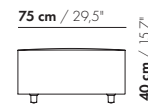

150 cm / 59,1"

LA/LR/LH

150 cm / 59,1"

RA/RR/RH

150 cm / 59,1"

LV/LF/LV

150 cm / 59,1"

RV/RF/RV

100 cm / 39,4"

DOMINO.18

Dick Spierenburg 2018

DOMINO.18

Dick Spierenburg 2018

20 cm / 7,9"

65 cm / 25,6"

80 cm / 31,5"