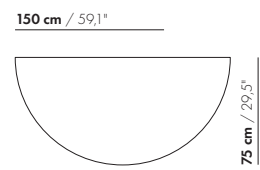

50 cm / 19,7"

50 cm / 19,7"

75 cm / 29,5"

100 cm / 39,4"

125 cm / 49,2"

150 cm / 59,1"

DOMINO.18

Dick Spierenburg 2018

150 cm / 59,1"

LA/LR/LH

150 cm / 59,1"

RA/RR/RH

150 cm / 59,1"

LV/LF/LV

150 cm / 59,1"

RV/RF/RV

100 cm / 39,4"

DOMINO.18

Dick Spierenburg 2018

DOMINO.18

Dick Spierenburg 2018

20 cm / 7,9"

65 cm / 25,6"

80 cm / 31,5"

95 cm / 37,4"

13 cm / 5,1"

65 cm / 25,6"

80 cm / 31,5"

95 cm / 37,4"

100 cm / 39,4"

50 cm / 19,7"

100 cm / 39,4"