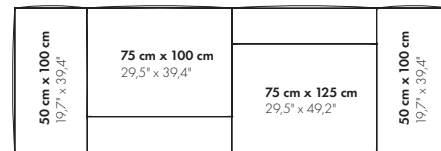

95 cm / 37,4"

13 cm / 5,1"

65 cm / 25,6"

80 cm / 31,5"

95 cm / 37,4"

100 cm / 39,4"

50 cm / 19,7"

100 cm / 39,4"

50 cm / 19,7"

75 cm / 29,5"

DOMINO.18

Dick Spierenburg 2018

DOMINO.18

Dick Spierenburg 2018

STITCHING PATTERN FABRIC

75x75/100/125/150x40 cm
19,7"x19,7"/39,4"/49,2"/59,1"x15,7"