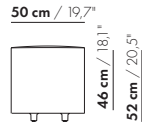

Dick Spierenburg 2018

DOMINO.18

Dick Spierenburg 2018

25 cm / 9,8"

75 cm / 29,5"

100 cm / 39,4"

125 cm / 49,2"

150 cm / 59,1"

50 cm / 19,7"

75 cm / 29,5"

100 cm / 39,4"

125 cm / 49,2"

150 cm / 59,1"

25 cm / 9,8"

75 cm / 29,5"

100 cm / 39,4"

50 cm / 19,7"

50 cm / 19,7"

75 cm / 29,5"

100 cm / 39,4"

125 cm / 49,2"

150 cm / 59,1"

DOMINO.18

Dick Spierenburg 2018

DOMINO.18

Dick Spierenburg 2018

75 cm / 29,5"

LA/LR/LH

75 cm / 29,5"

RA/RR/RH

75 cm / 29,5"

LV/LF/LV