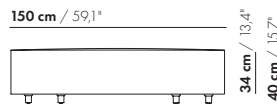

150 cm / 59,1"

LA/LR/LH

150 cm / 59,1"

RA/RR/RH

150 cm / 59,1"

LV/LF/LV

150 cm / 59,1"

RV/RF/RV

100 cm / 39,4"

DOMINO.18

Dick Spierenburg 2018

DOMINO.18

Dick Spierenburg 2018

20 cm / 7,9"

65 cm / 25,6"

80 cm / 31,5"