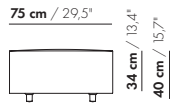

50 cm / 19,7"

75 cm / 29,5"

100 cm / 39,4"

125 cm / 49,2"

150 cm / 59,1"

25 cm / 9,8"

75 cm / 29,5"

100 cm / 39,4"

50 cm / 19,7"

50 cm / 19,7"

75 cm / 29,5"

100 cm / 39,4"

125 cm / 49,2"

150 cm / 59,1"

DOMINO.18

Dick Spierenburg 2018

DOMINO.18

Dick Spierenburg 2018

75 cm / 29,5"

LA/LR/LH

75 cm / 29,5"

RA/RR/RH

75 cm / 29,5"

LV/LF/LV