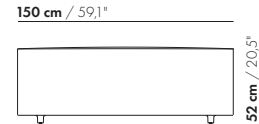

50 cm / 19,7"

75 cm / 29,5"

100 cm / 39,4"

125 cm / 49,2"

150 cm / 59,1"

25 cm / 9,8"

75 cm / 29,5"

100 cm / 39,4"

50 cm / 19,7"

50 cm / 19,7"

75 cm / 29,5"

100 cm / 39,4"

125 cm / 49,2"

150 cm / 59,1"

DOMINO.18

Dick Spierenburg 2018

DOMINO.18

Dick Spierenburg 2018

75 cm / 29,5"

LA/LR/LH

75 cm / 29,5"

RA/RR/RH

75 cm / 29,5"

LV/LF/LV