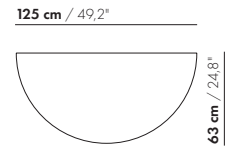

50 cm / 19,7"

50 cm / 19,7"

75 cm / 29,5"

100 cm / 39,4"

125 cm / 49,2"

150 cm / 59,1"

DOMINO.18

Dick Spierenburg 2018

DOMINO.18

Dick Spierenburg 2018

75 cm / 29,5"

LA/LR/LH

75 cm / 29,5"

RA/RR/RH

75 cm / 29,5"

LV/LF/LV

150 cm / 59,1"

LA/LR/LH

150 cm / 59,1"

RA/RR/RH

150 cm / 59,1"

LV/LF/LV

150 cm / 59,1"

RV/RF/RV

100 cm / 39,4"

DOMINO.18

Dick Spierenburg 2018

DOMINO.18

Dick Spierenburg 2018

20 cm / 7,9"

65 cm / 25,6"

80 cm / 31,5"