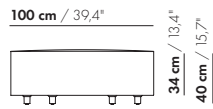

150 cm / 59,1"

LA/LR/LH

150 cm / 59,1"

RA/RR/RH

150 cm / 59,1"

LV/LF/LV

150 cm / 59,1"

RV/RF/RV

100 cm / 39,4"

DOMINO.18

Dick Spierenburg 2018

DOMINO.18

Dick Spierenburg 2018

20 cm / 7,9"

65 cm / 25,6"

80 cm / 31,5"