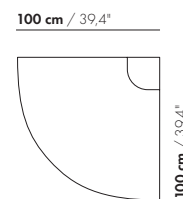

DOMINO.18

Dick Spierenburg 2018

75 cm / 29,5"

LA/LR/LH

75 cm / 29,5"

RA/RR/RH

75 cm / 29,5"

LV/LF/LV

75 cm / 29,5"

RV/RF/RV

NL

LV = linksvoor
LA = linksachter
RV = rechtsvoor
RA = rechtsachter

EN

LF = left front
LR = left rear
RF = right front
RR = right rear

DE

LV = links vorne
LH = links hinten
RV = rechts vorne
RH = rechts hinten

150 cm / 59,1"

LA/LR/LH

150 cm / 59,1"

RA/RR/RH

150 cm / 59,1"

LV/LF/LV

150 cm / 59,1"

RV/RF/RV

100 cm / 39,4"

DOMINO.18

Dick Spierenburg 2018

DOMINO.18

Dick Spierenburg 2018

20 cm / 7,9"

65 cm / 25,6"

80 cm / 31,5"